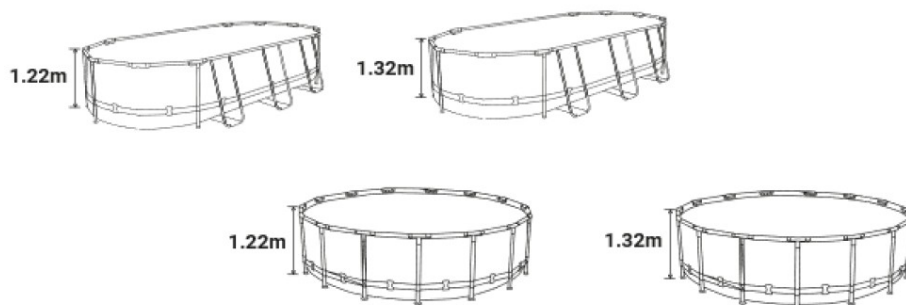

Si vous avez acheté une piscine Bestway **ronde ou ovale** d'une **hauteur supérieure à 1,22 mètre** avant **octobre 2025**, avec **des sangles de compression situées à l'extérieur des pieds verticaux**, demandez un kit complémentaire et gratuit permettant de modifier la sangle de compression, via notre site web et le formulaire prévu à cet effet.